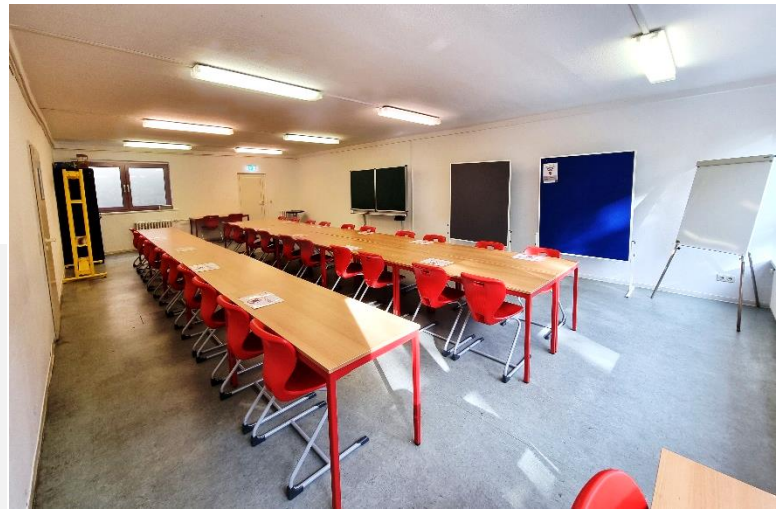

Raumvermietung MGH Pustebblume

Seminarraum 1

Der 63 m² große Seminarraum eignet sich für Seminare, Kurse und Weiterbildungen.

Kosten

Montag bis Freitag von 9-18 Uhr

- 10€ pro Stunde
- 50€ pro Tag

Sonderkondition bei regelmäßiger Buchung

Zur Saaleaue 51a, 06122 Halle (Saale) | 1. OG

Ausstattung

WLAN

bis zu 34 Plätze

Technik und
Moderationskoffer
buchbar

Tafel | Filzwand
Flipchart verfügbar

Geschirr & Gläser
auf Anfrage

Kontakt